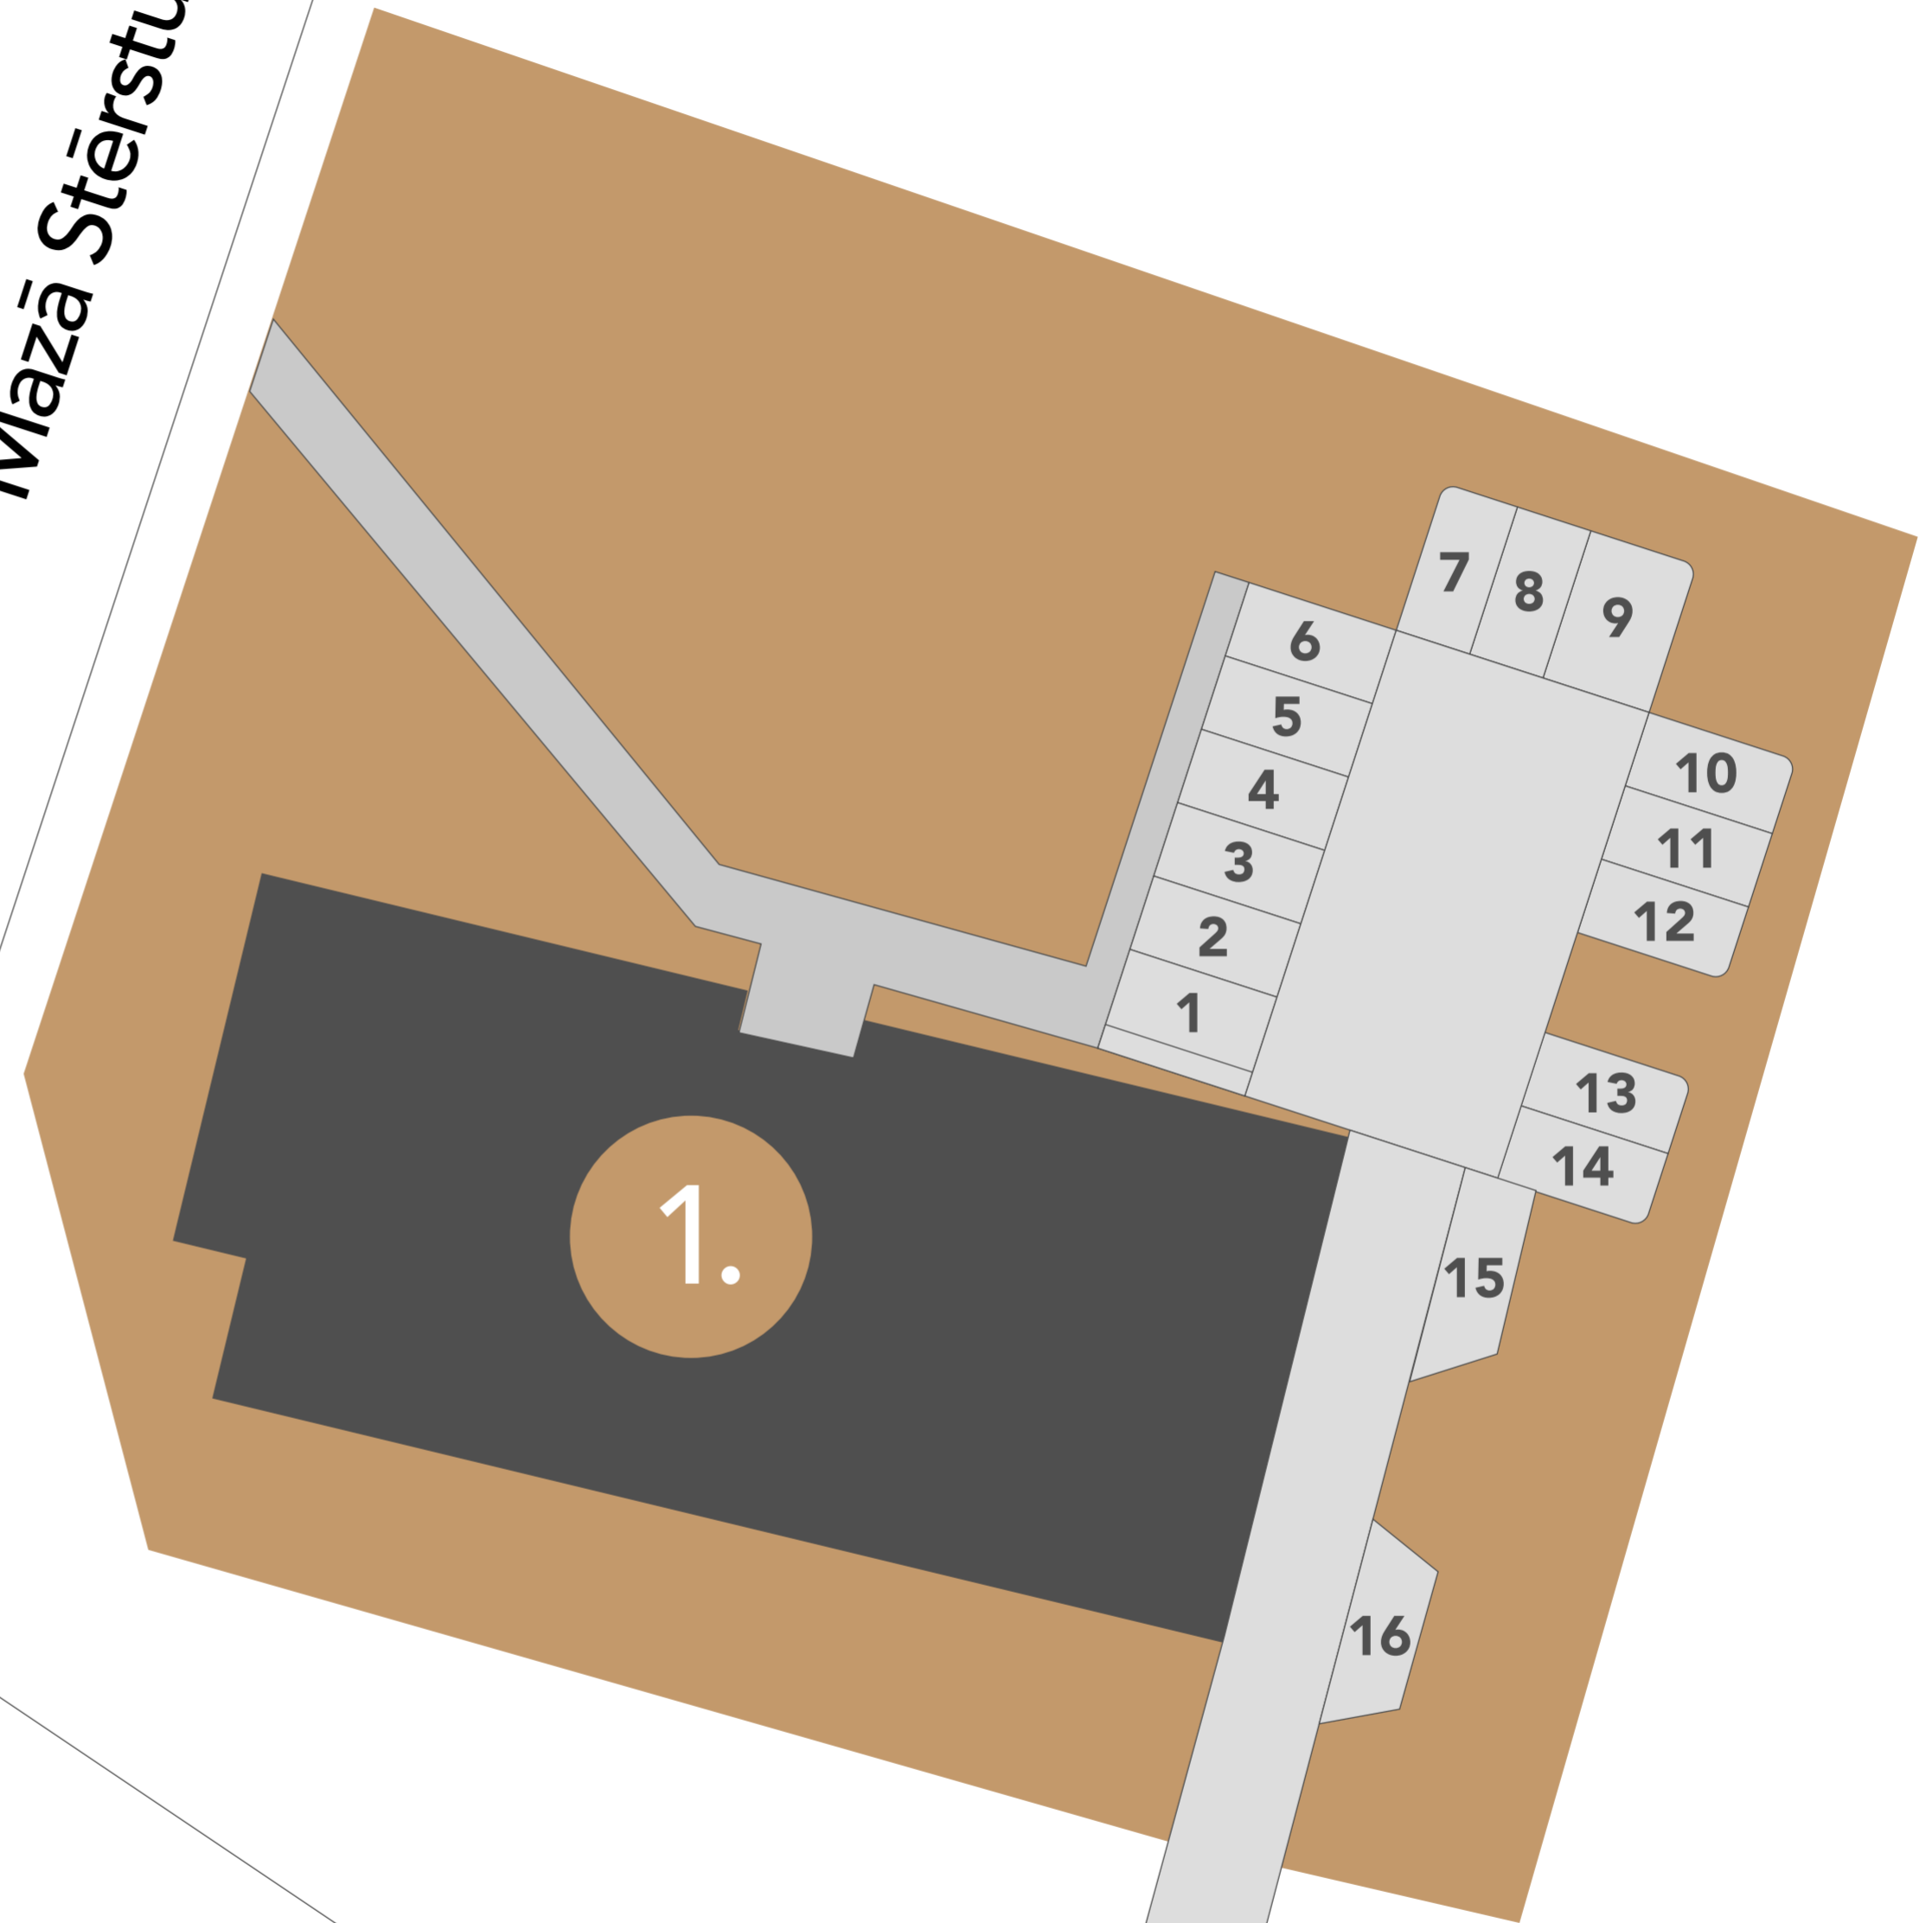

PARKA KVARTĀLS

Stāvvietas Mazā stērstu iela 4

Mazā Stērstu iela

Dignājas iela

Local project manager
Rolands Purmalis

rolands@oneroof.lv
+371 29123126

RETTERRA

INVEGO