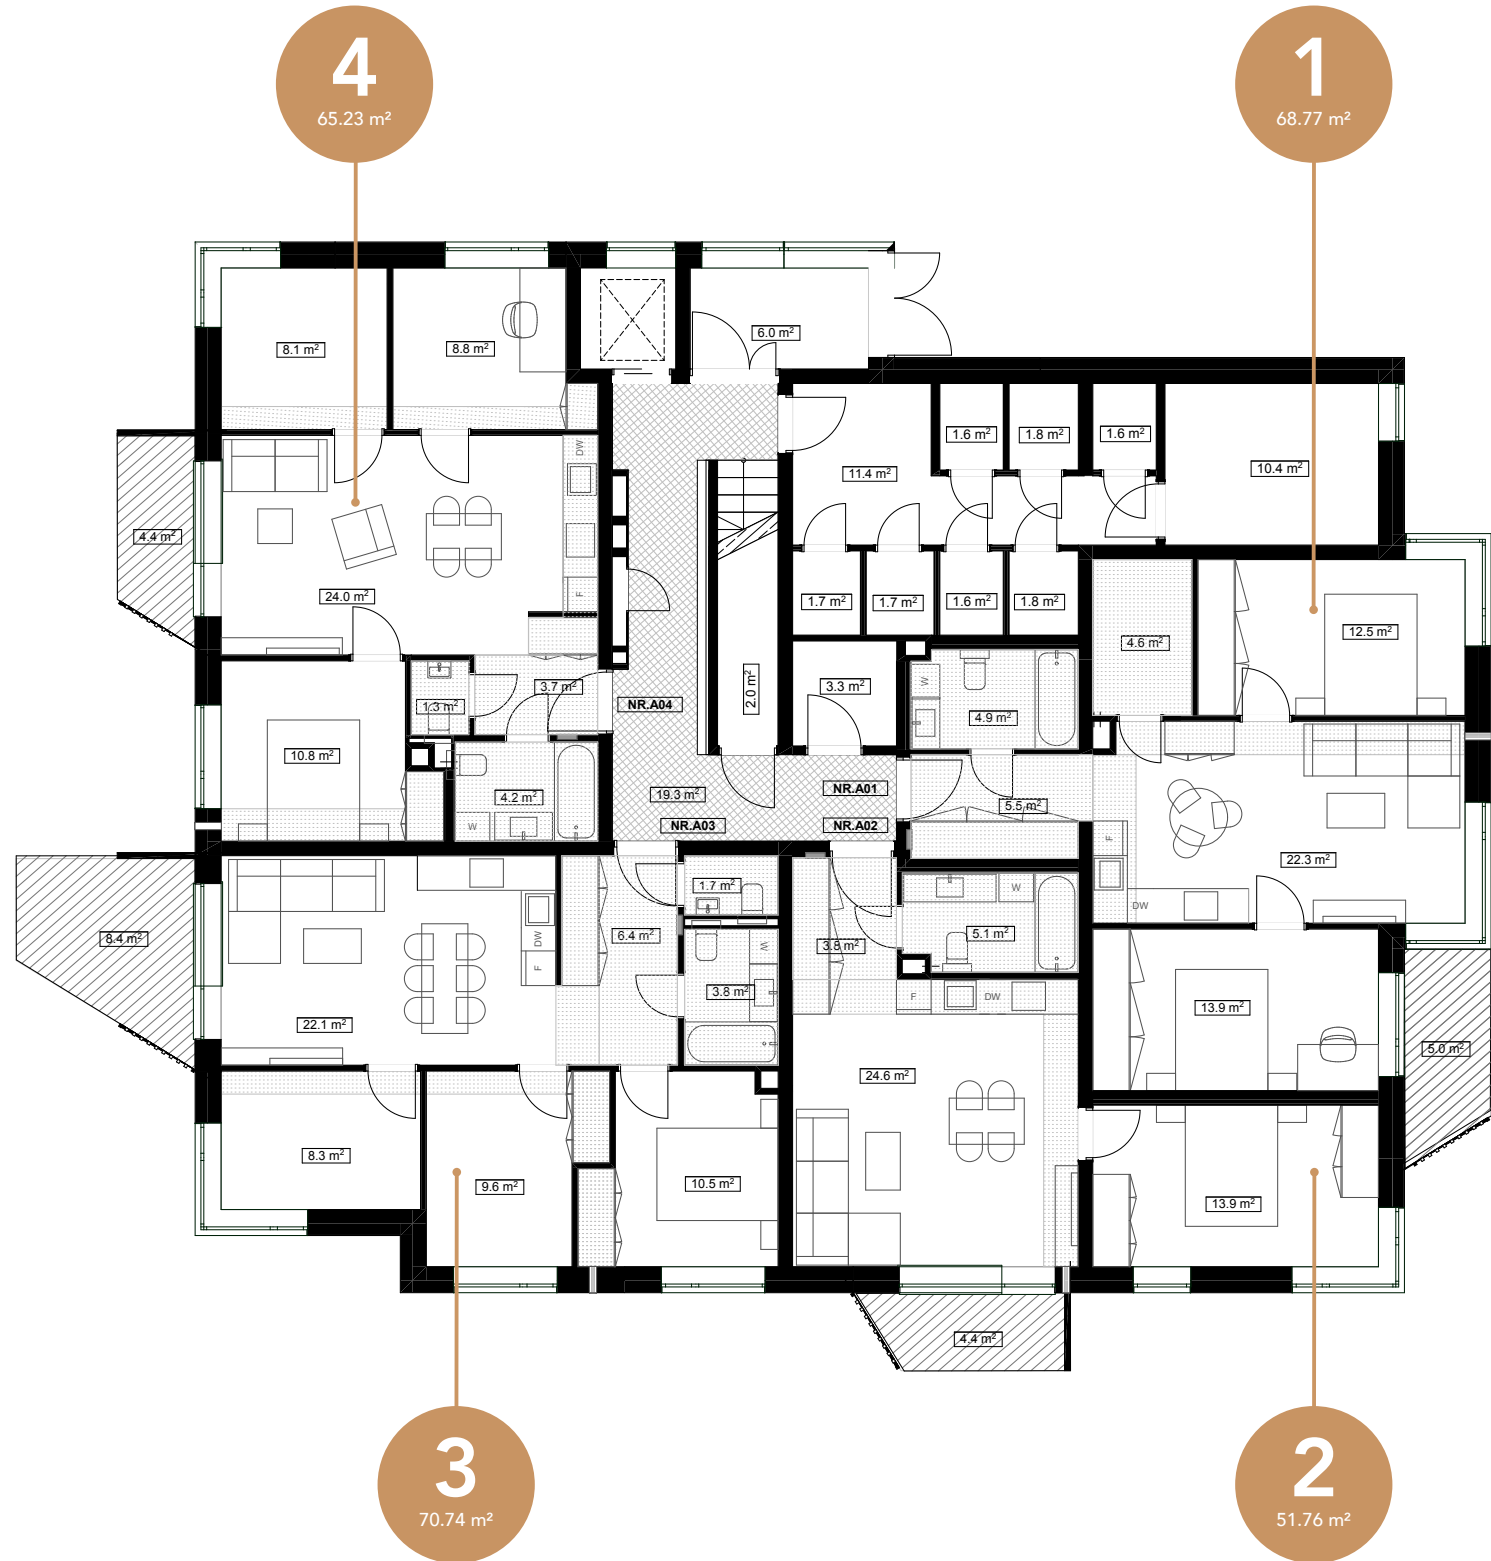

PARĶA  
KVARTĀLS

Bauskas 97/1

Stāvs / Floor / Этаж

REFERRA  
INVEGO

rolands@oneroof.lv  
+371 29123126

PARKA  
KVARTĀLS

Bauskas 97/1

2