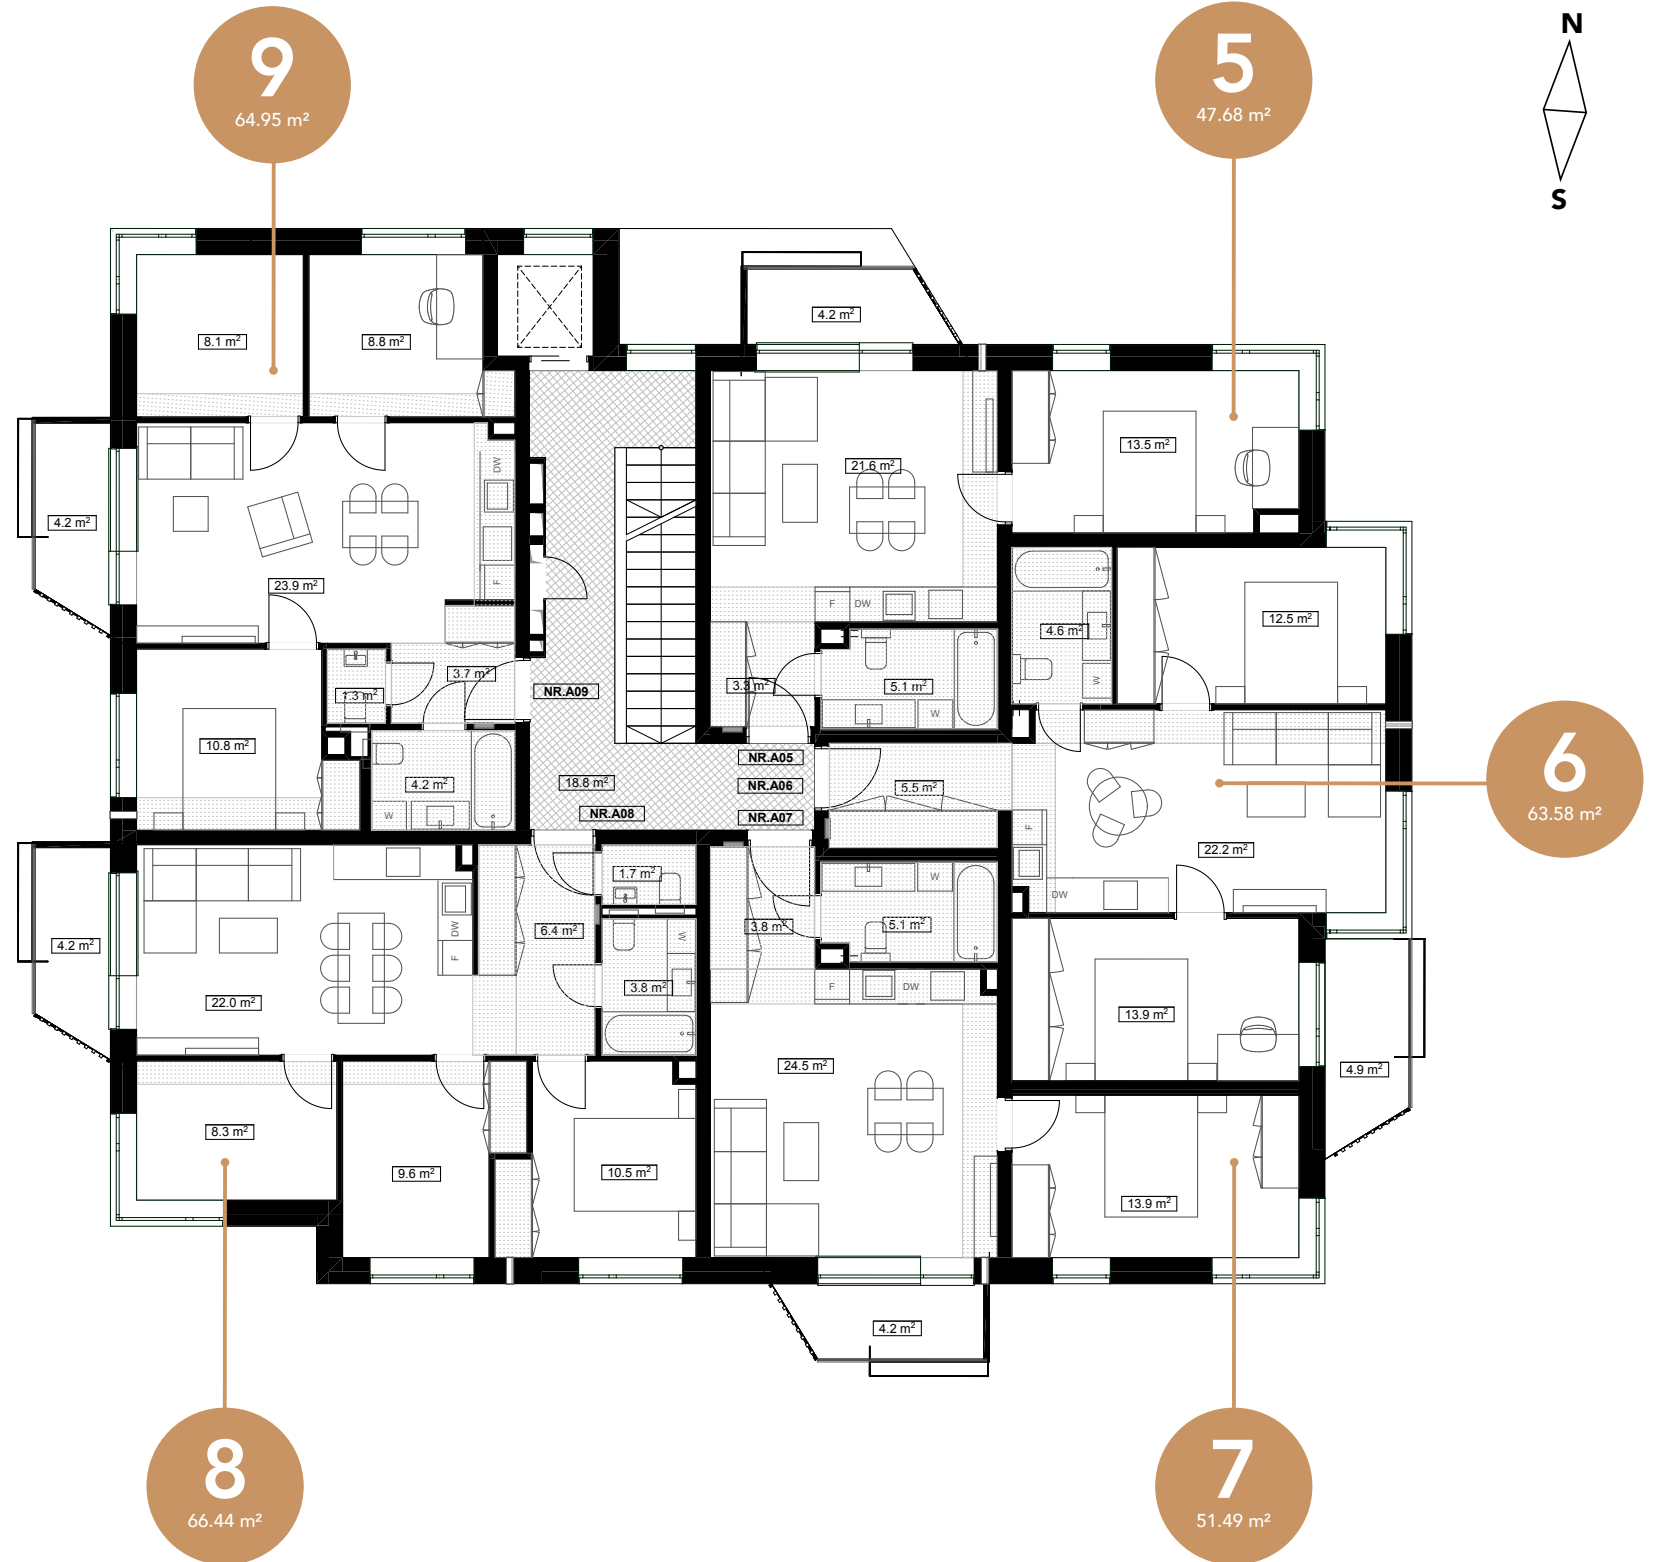

PARKA
KVARTĀLS

Bauskas 97/1

2

Stāvs / Floor / Этаж

rolands@oneroof.lv
+371 29123126

REFERRA
INVEGO