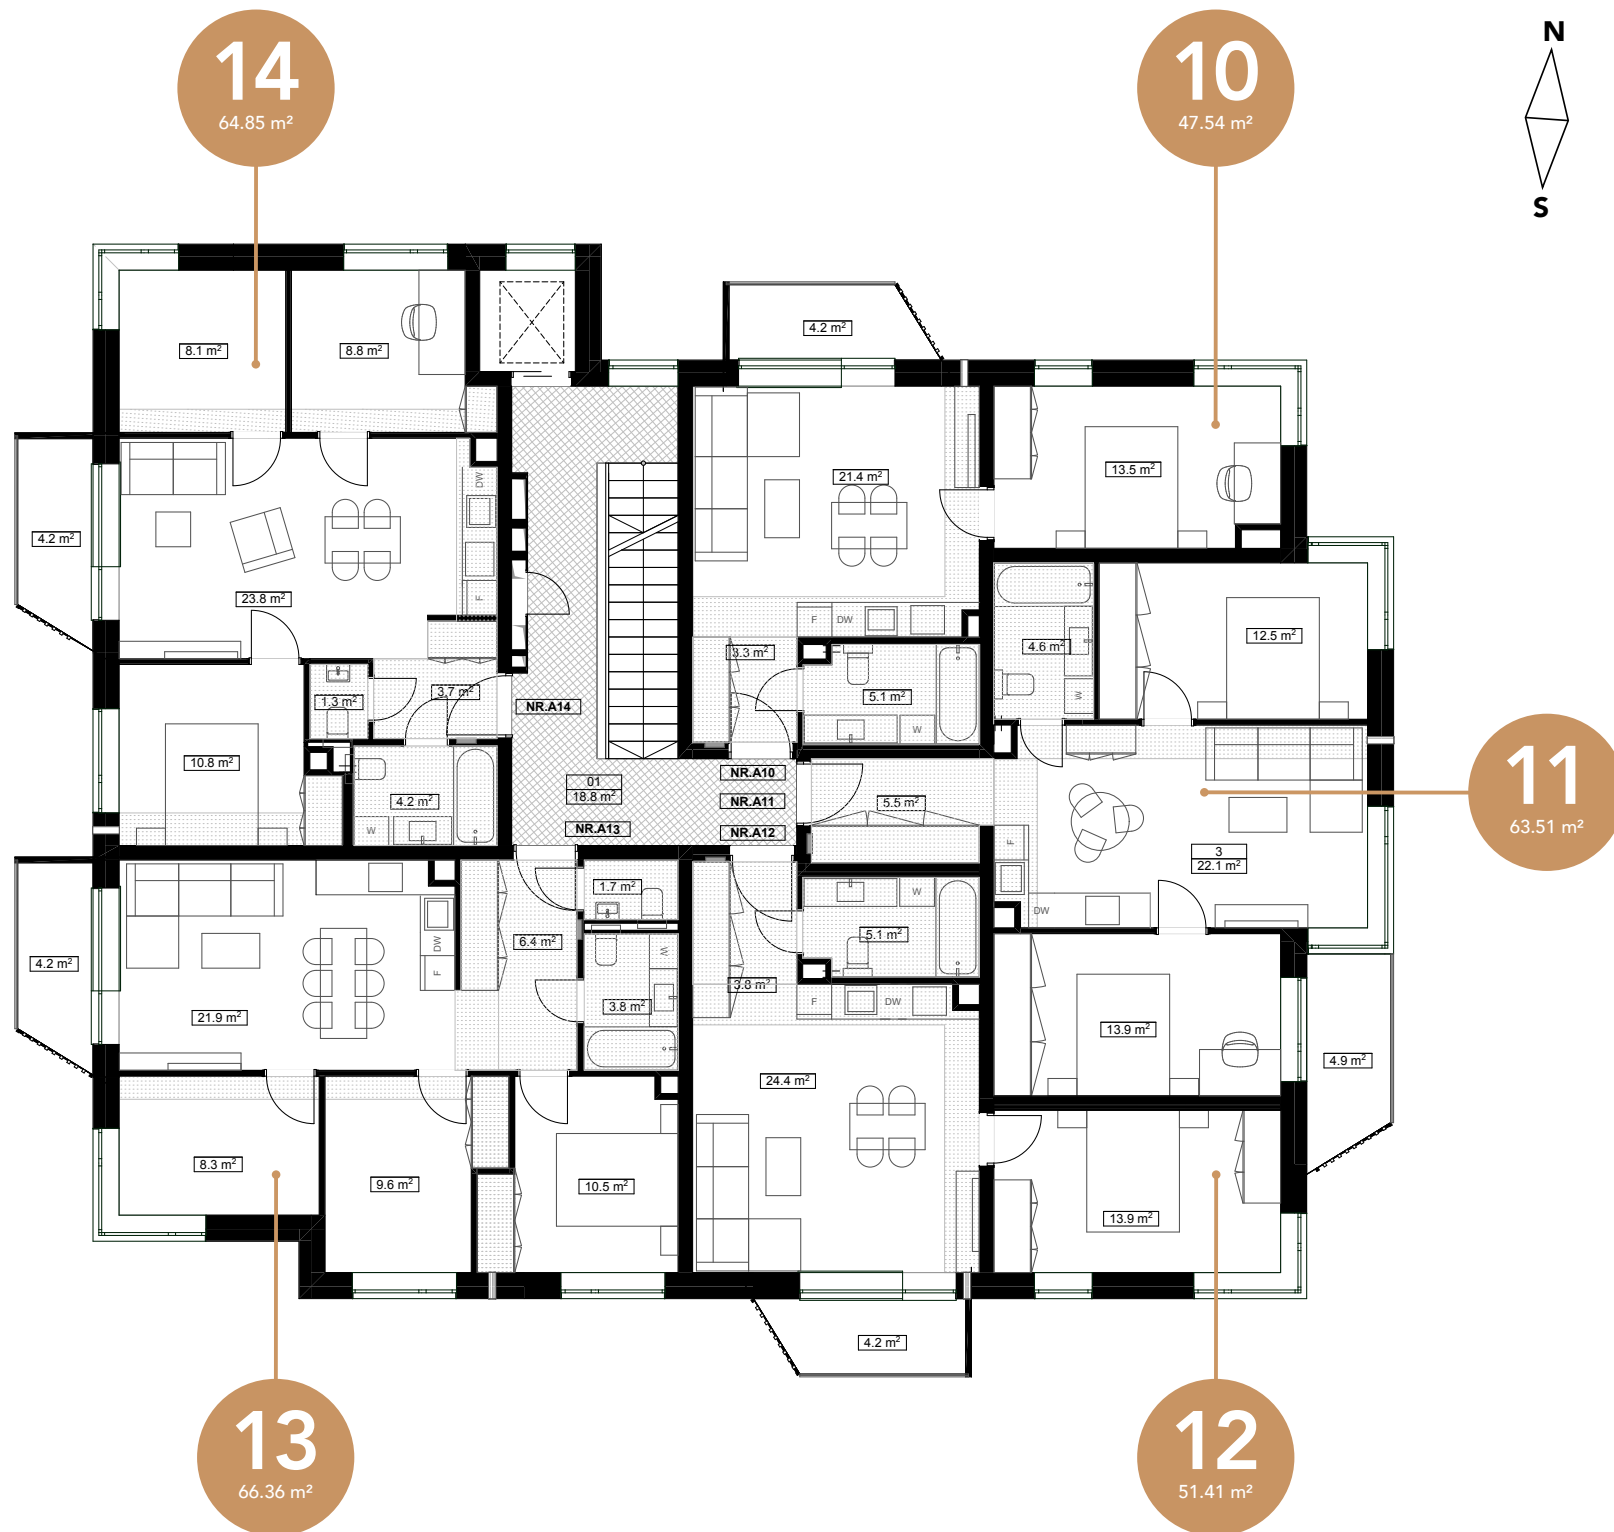

PARĶA
KVARTĀLS

Bauskas 97/1

3

Stāvs / Floor / Этаж

rolands@oneroof.lv
+371 29123126

REFERRA

INVEGO