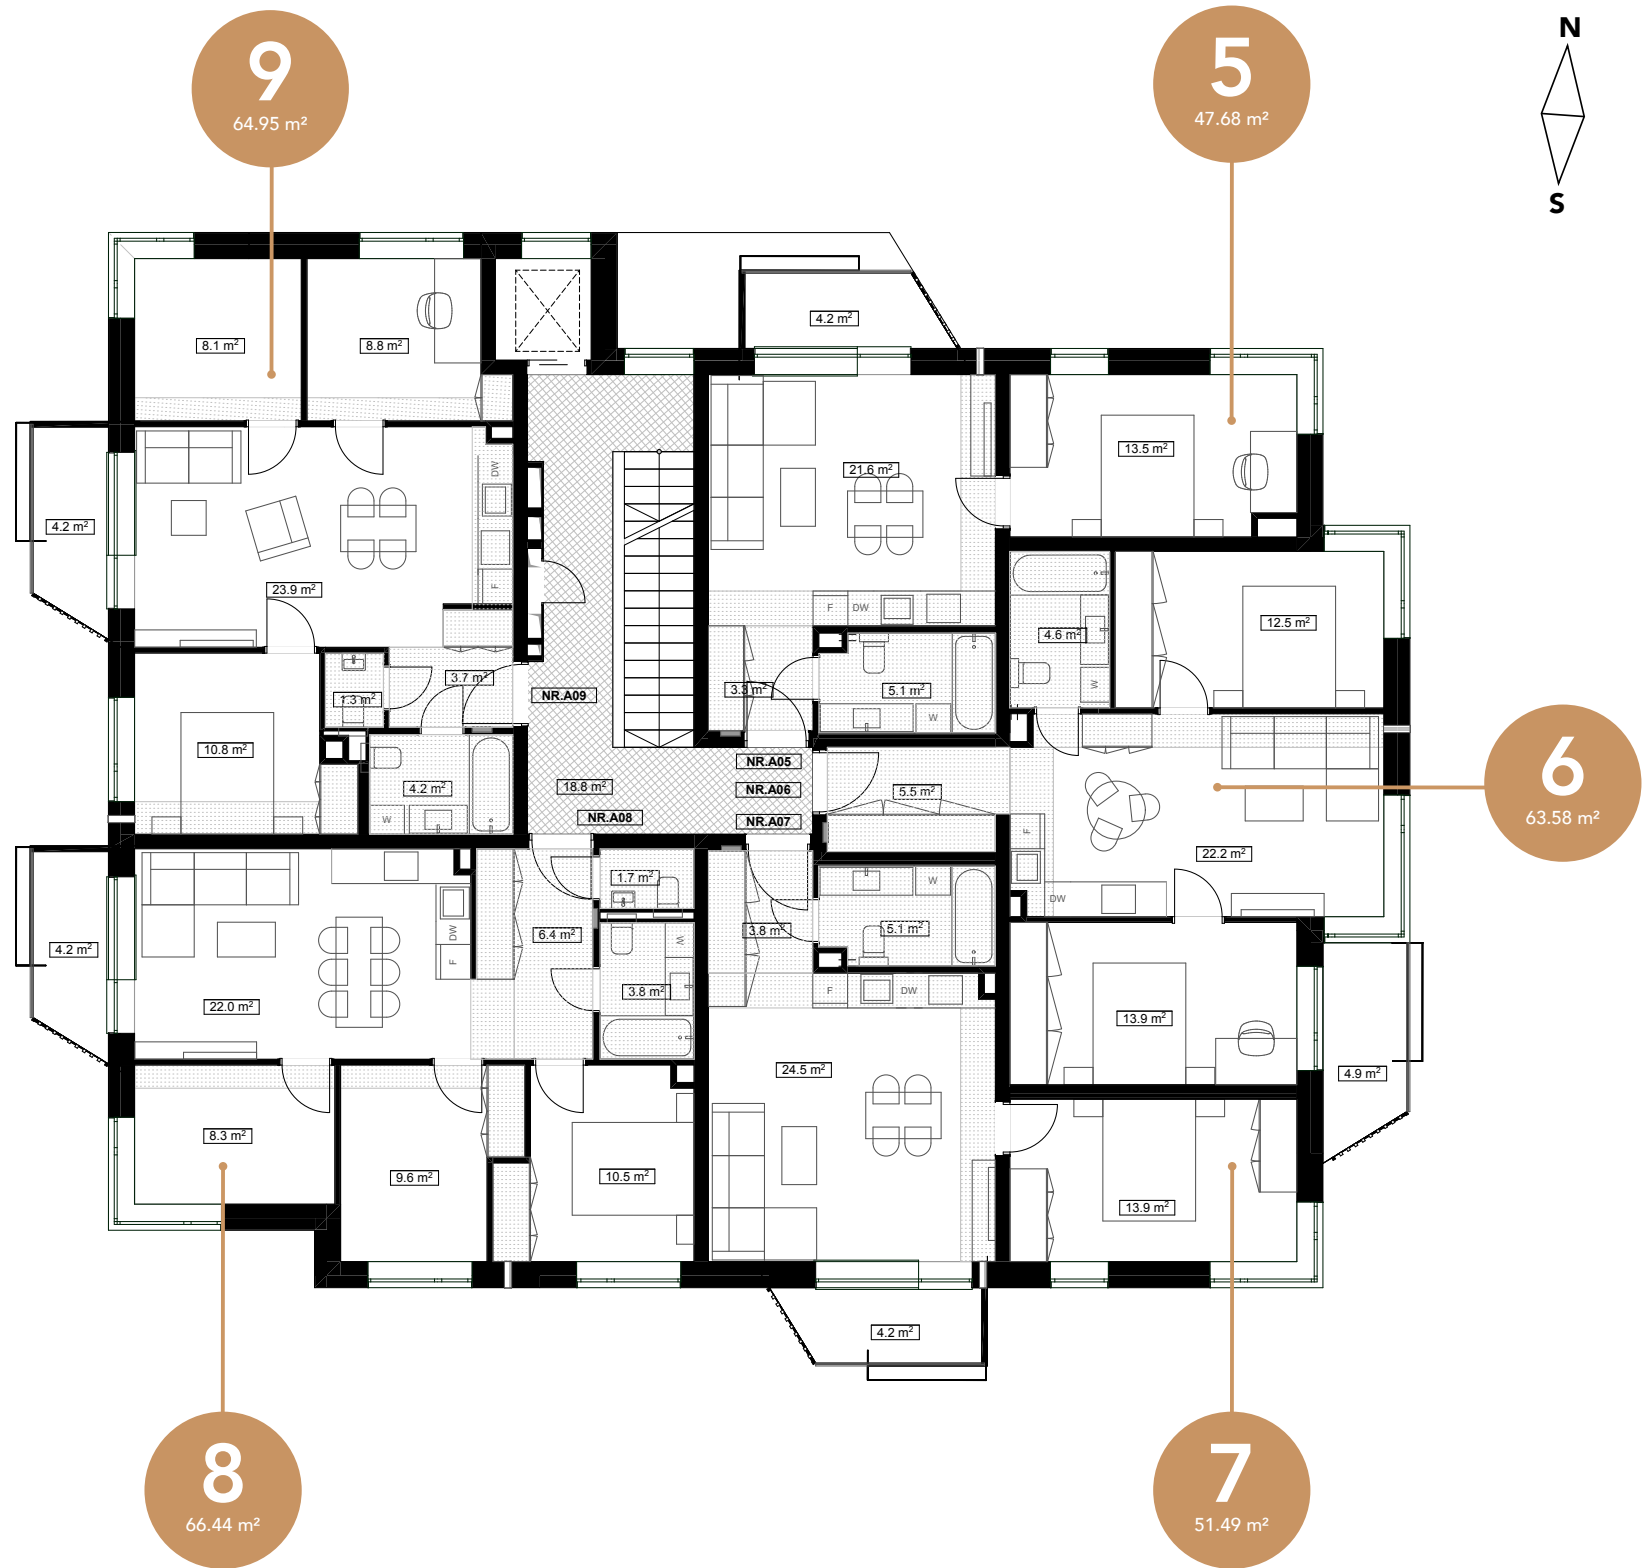

PARKA
KVARTĀLS

Bauskas 97/1

Stāvs / Floor / Этаж

PARKA
KVARTĀLS

Bauskas 97/1

2

Stāvs / Floor / Этаж

referra

INVEGO

rolands@oneroof.lv
+371 29123126

PARKA
KVARTĀLS

Bauskas 97/1

3

Stāvs / Floor / Этаж

14
64.85 m²

10
47.54 m²

11
63.51 m²

13
66.36 m²

12
51.41 m²

referra

INVEGO

rolands@oneroof.lv
+371 29123126

PARKA
KVARTĀLS

Bauskas 97/1

4

Stāvs / Floor / Этаж

19
64.85 m²

15
47.46 m²

16
63.51 m²

18
66.36 m²

17
51.41 m²

referra