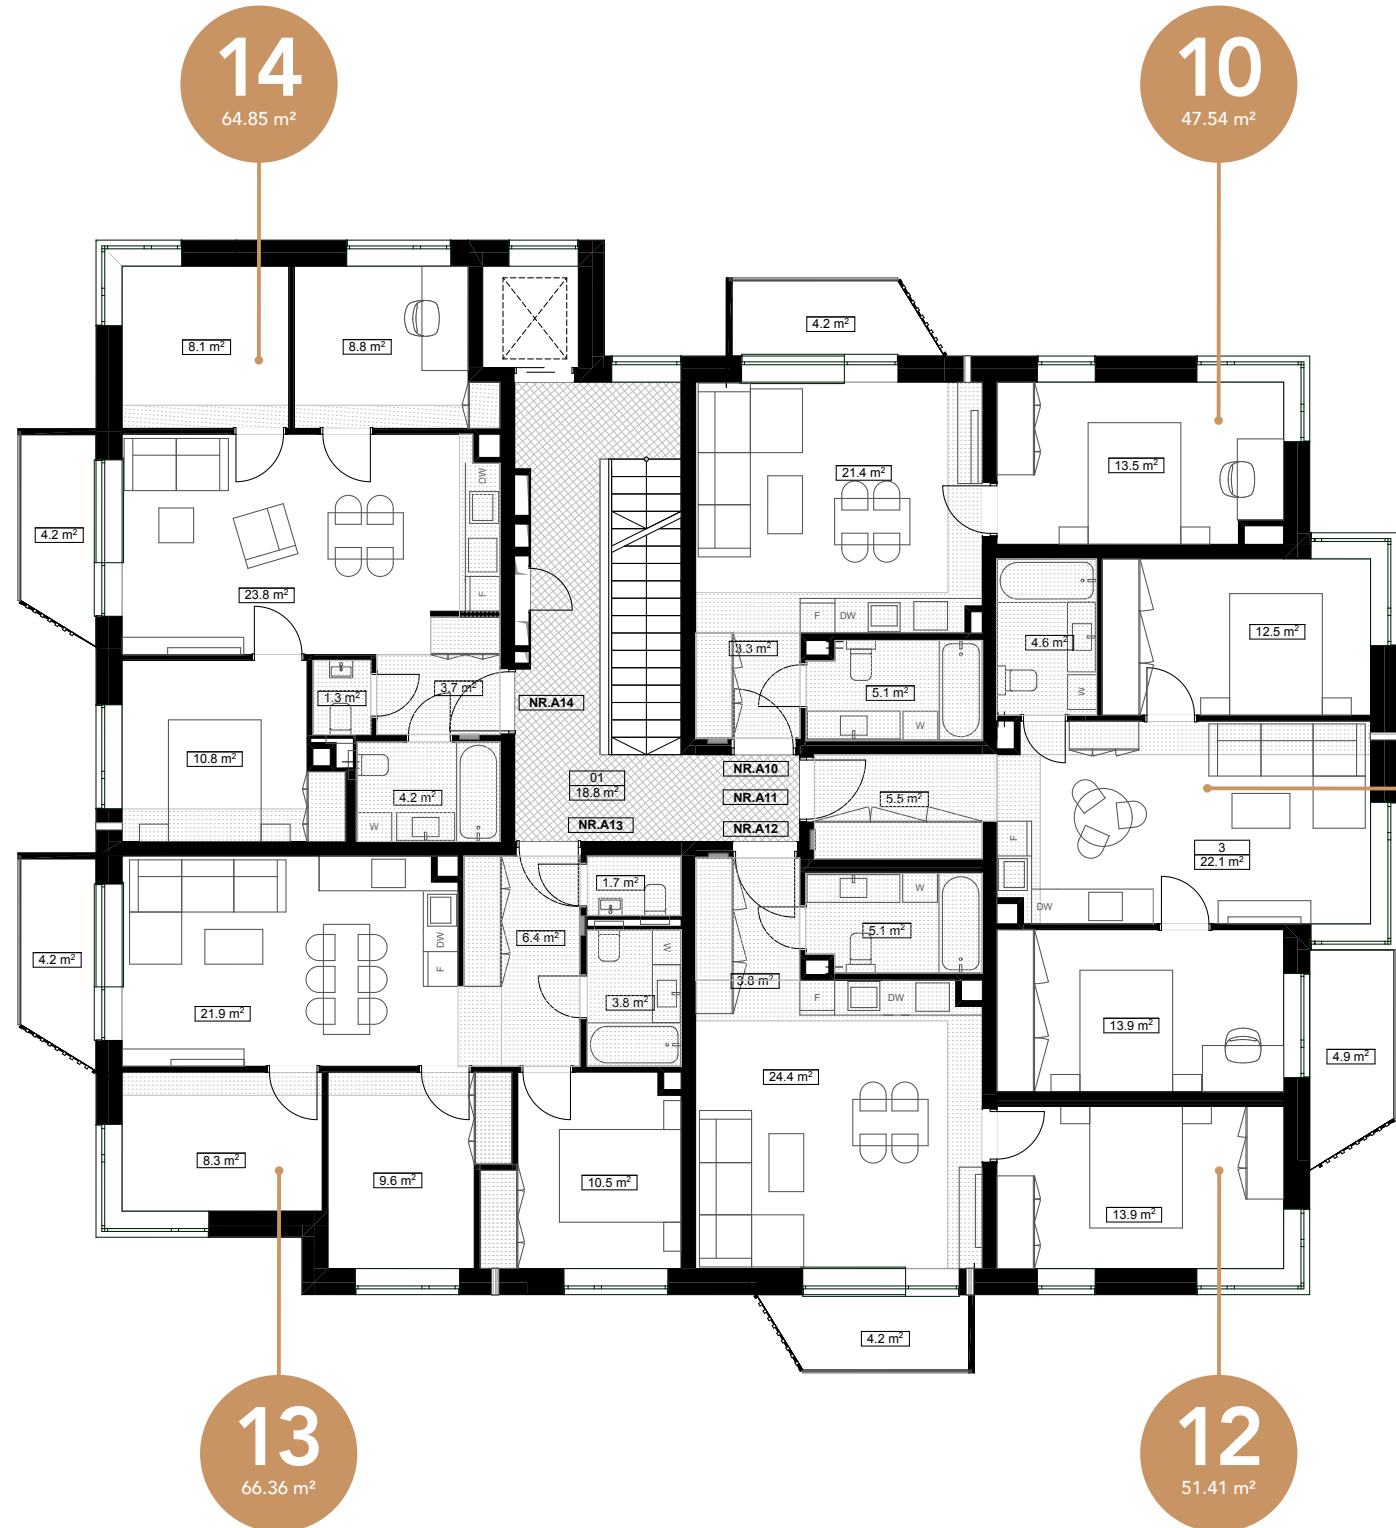

PARKA
KVARTĀLS

Bauskas 97/1

Stāvs / Floor / Этаж

PARKA
KVARTĀLS

Bauskas 97/1

2

Stāvs / Floor / Этаж

referra

INVEGO

rolands@oneroof.lv
+371 29123126

PARKA
KVARTĀLS

Bauskas 97/1

3

Stāvs / Floor / Этаж

14
64.85 m²

10
47.54 m²

11
63.51 m²

13
66.36 m²

12
51.41 m²

referra

INVEGO

rolands@oneroof.lv
+371 29123126

PARKA
KVARTĀLS

Bauskas 97/1

4

Stāvs / Floor / Этаж

19
64.85 m²

15
47.46 m²

16
63.51 m²

18
66.36 m²

17
51.41 m²

referra