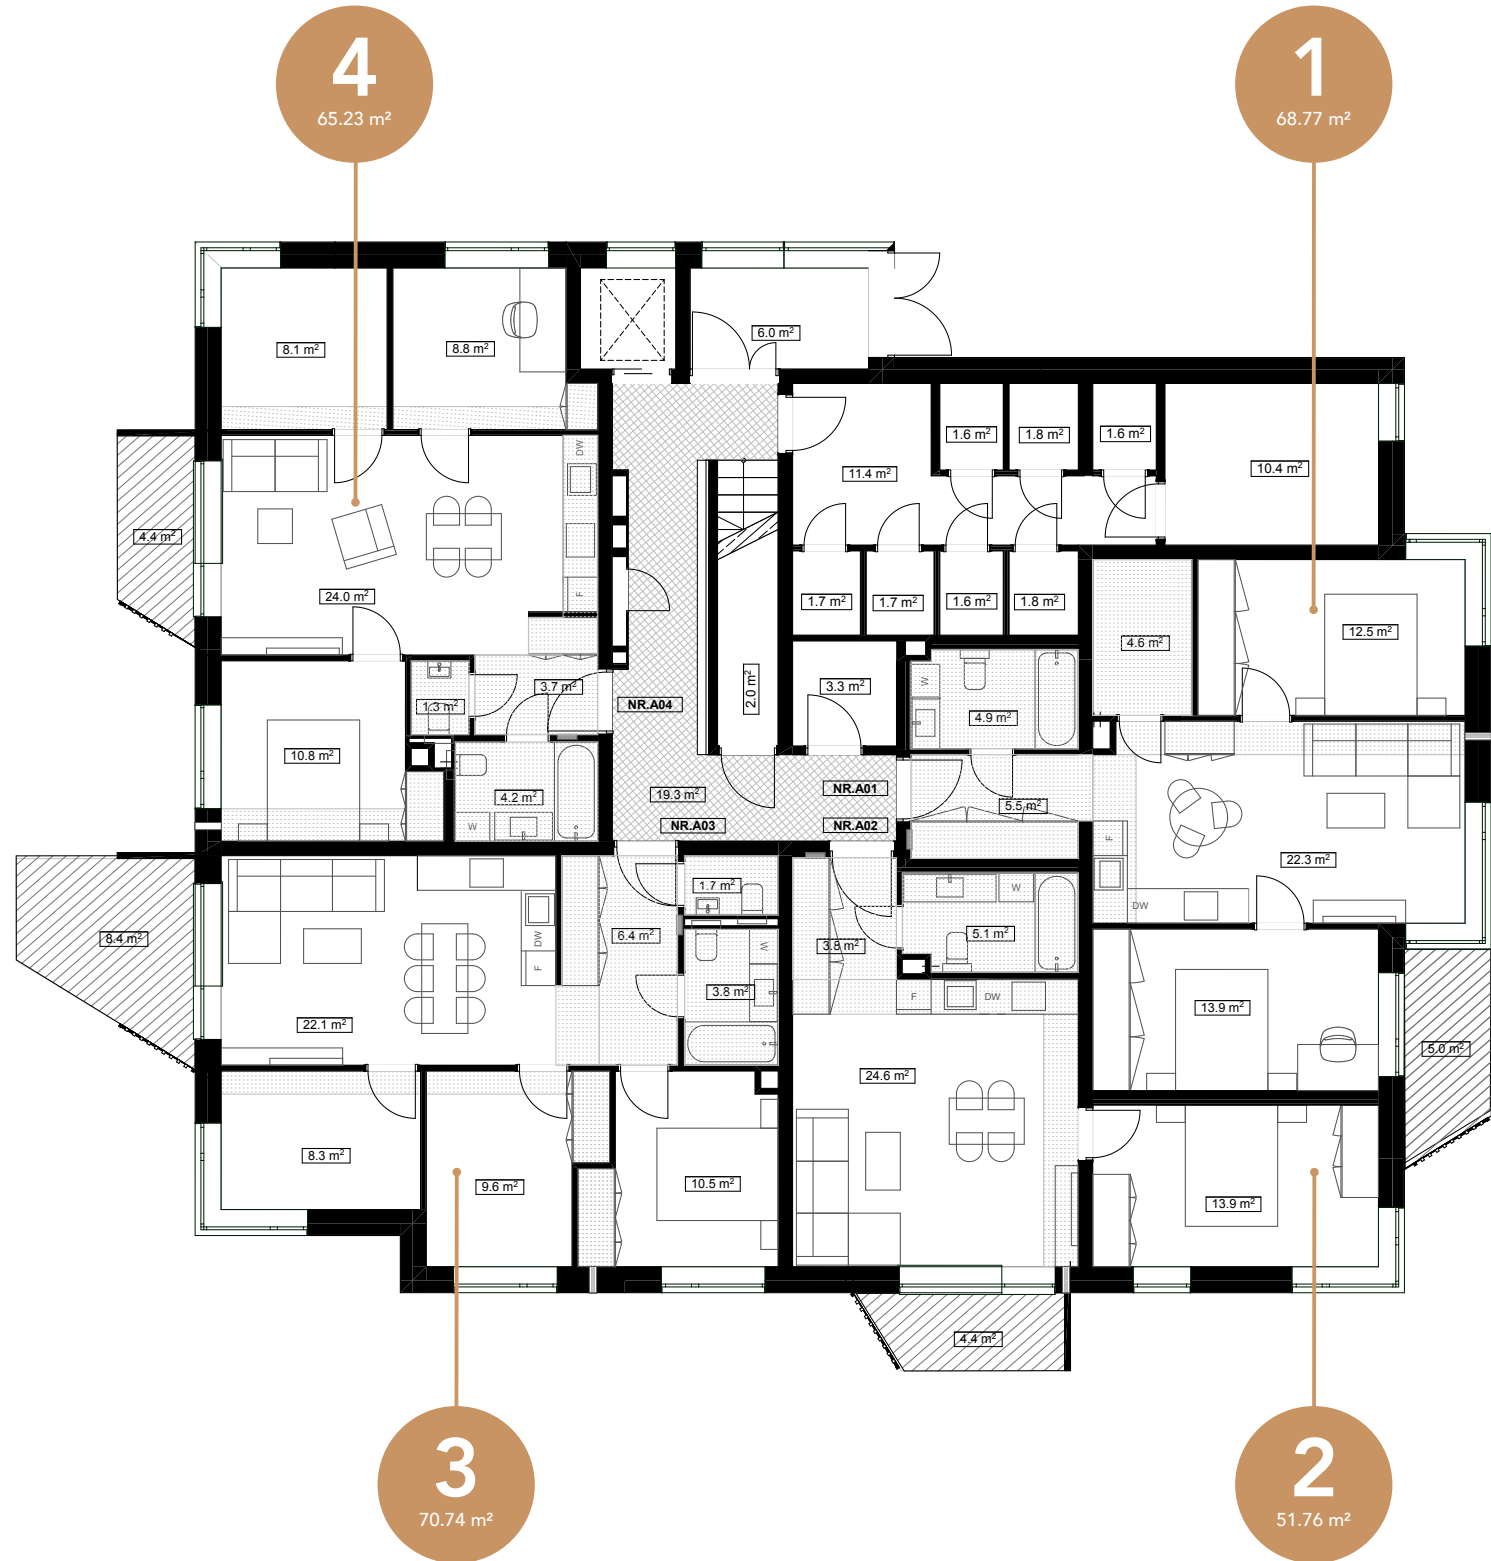

PARKA
KVARTĀLS

Bauskas 97/1

Stāvs / Floor / Этаж

PARKA
KVARTĀLS

Bauskas 97/1

2

Stāvs / Floor / Этаж

referra

INVEGO

rolands@oneroof.lv
+371 29123126

PARKA
KVARTĀLS

Bauskas 97/1

3

Stāvs / Floor / Этаж

14
64.85 m²

10
47.54 m²

11
63.51 m²

13
66.36 m²

12
51.41 m²

referra

INVEGO

rolands@oneroof.lv
+371 29123126

PARKA
KVARTĀLS

Bauskas 97/1

4

Stāvs / Floor / Этаж

19
64.85 m²

15
47.46 m²

16
63.51 m²

18
66.36 m²

17
51.41 m²

referra