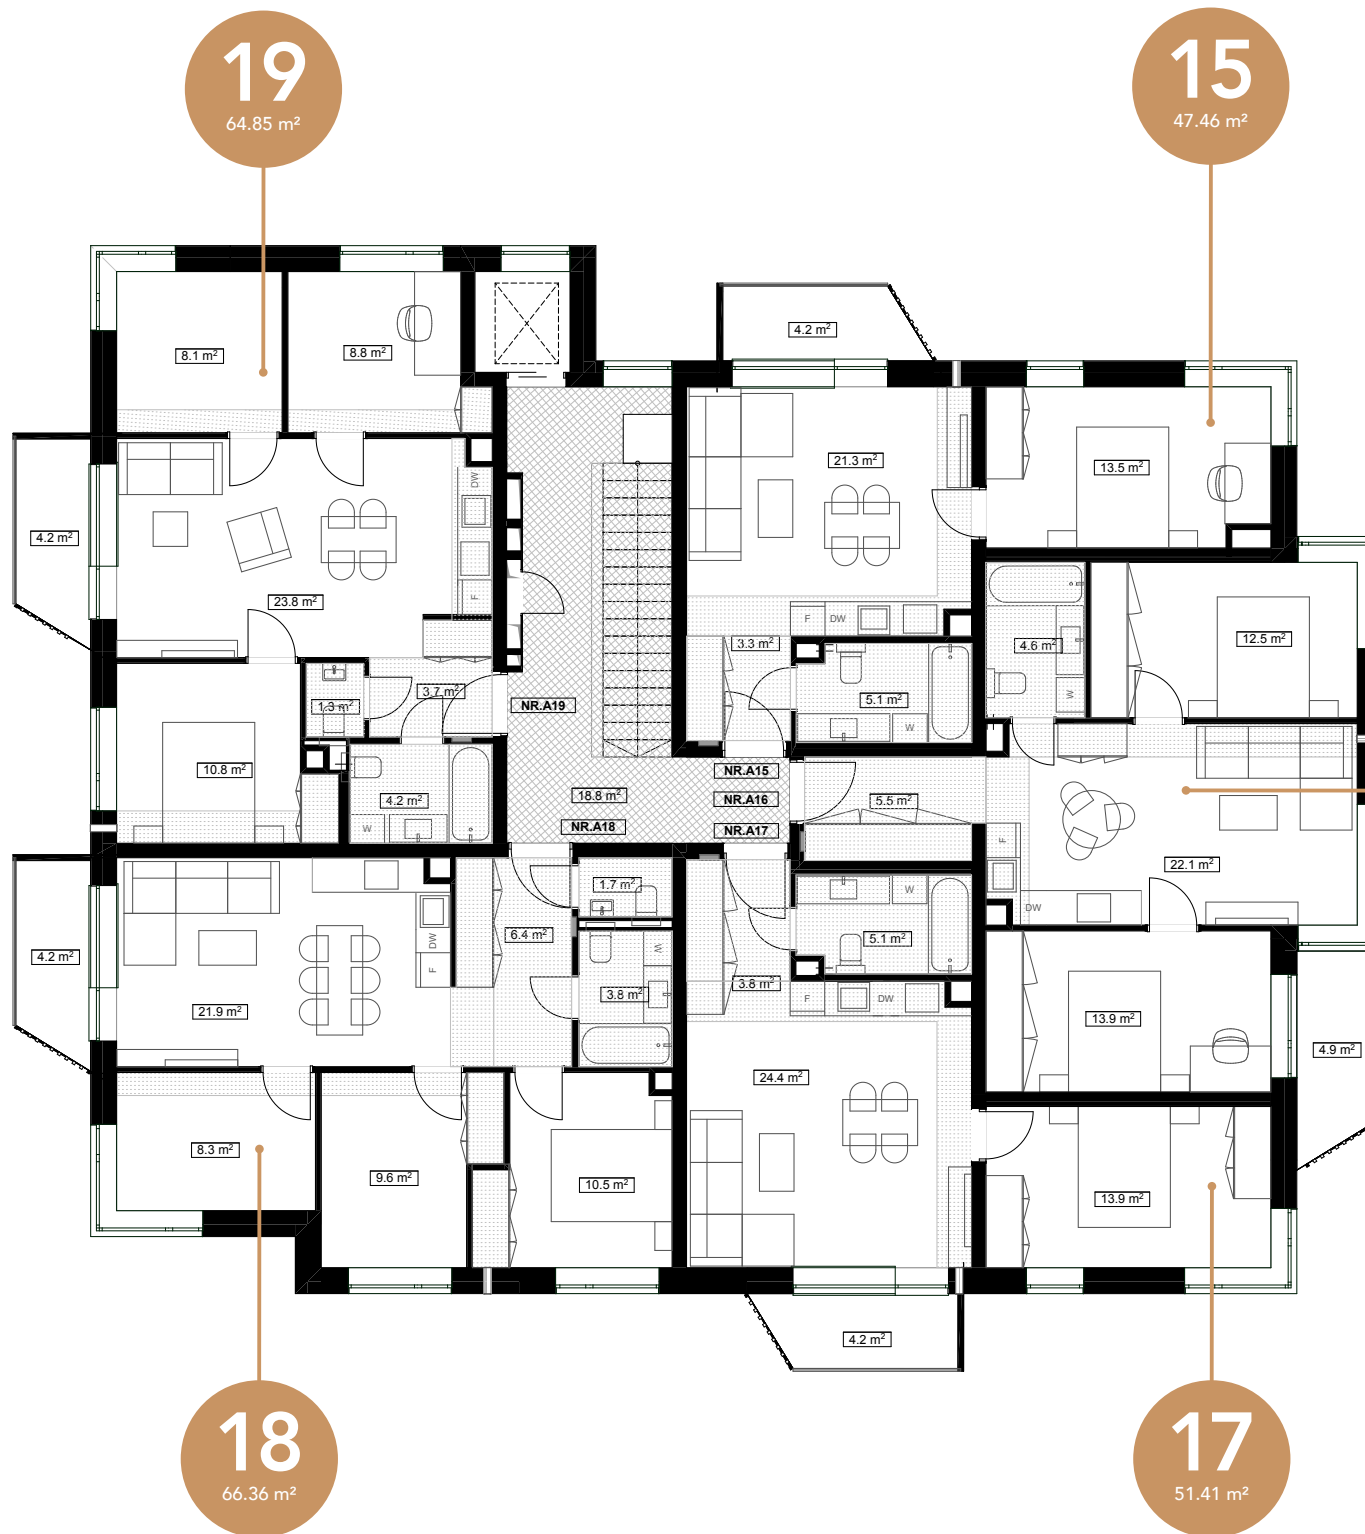

PARKA
KVARTĀLS

Bauskas 97/1

Stāvs / Floor / Этаж

PARKA
KVARTĀLS

Bauskas 97/1

2

Stāvs / Floor / Этаж

referra

INVEGO

rolands@oneroof.lv
+371 29123126

PARKA
KVARTĀLS

Bauskas 97/1

3

Stāvs / Floor / Этаж

14
64.85 m²

10
47.54 m²

11
63.51 m²

13
66.36 m²

12
51.41 m²

referra

INVEGO

rolands@oneroof.lv
+371 29123126

PARKA
KVARTĀLS

Bauskas 97/1

4

Stāvs / Floor / Этаж

19
64.85 m²

15
47.46 m²

16
63.51 m²

18
66.36 m²

17
51.41 m²

referra