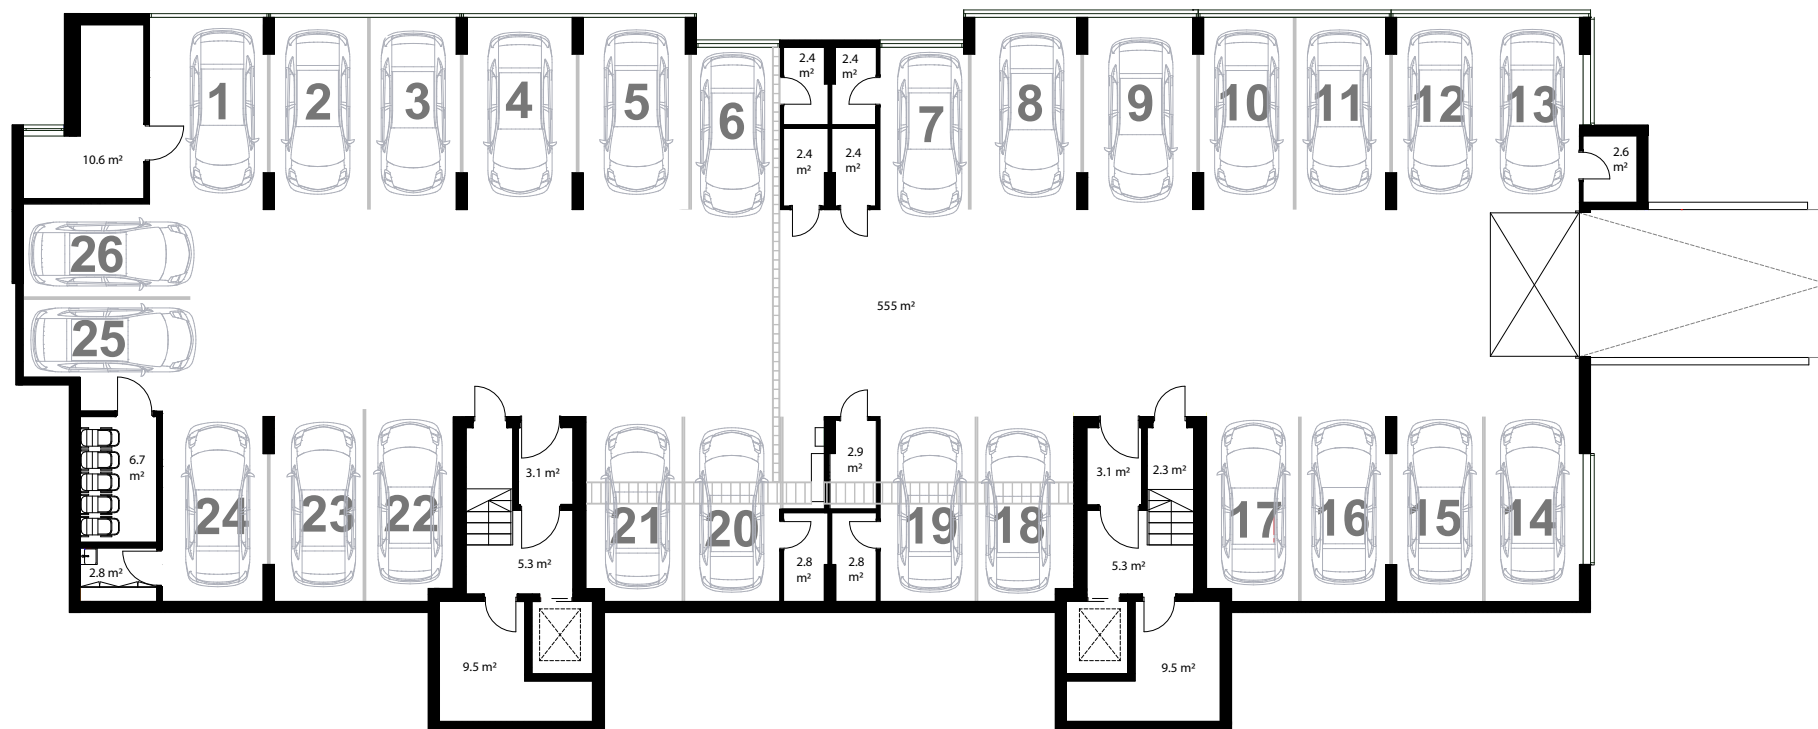

PARKA  
KVARTĀLS

Stāvvietas  
Bauskas 97/2

henrijs@invego.lv  
+371 2886 8652

rolands@oneroof.lv  
+371 2912 3126

referra

INVEGO