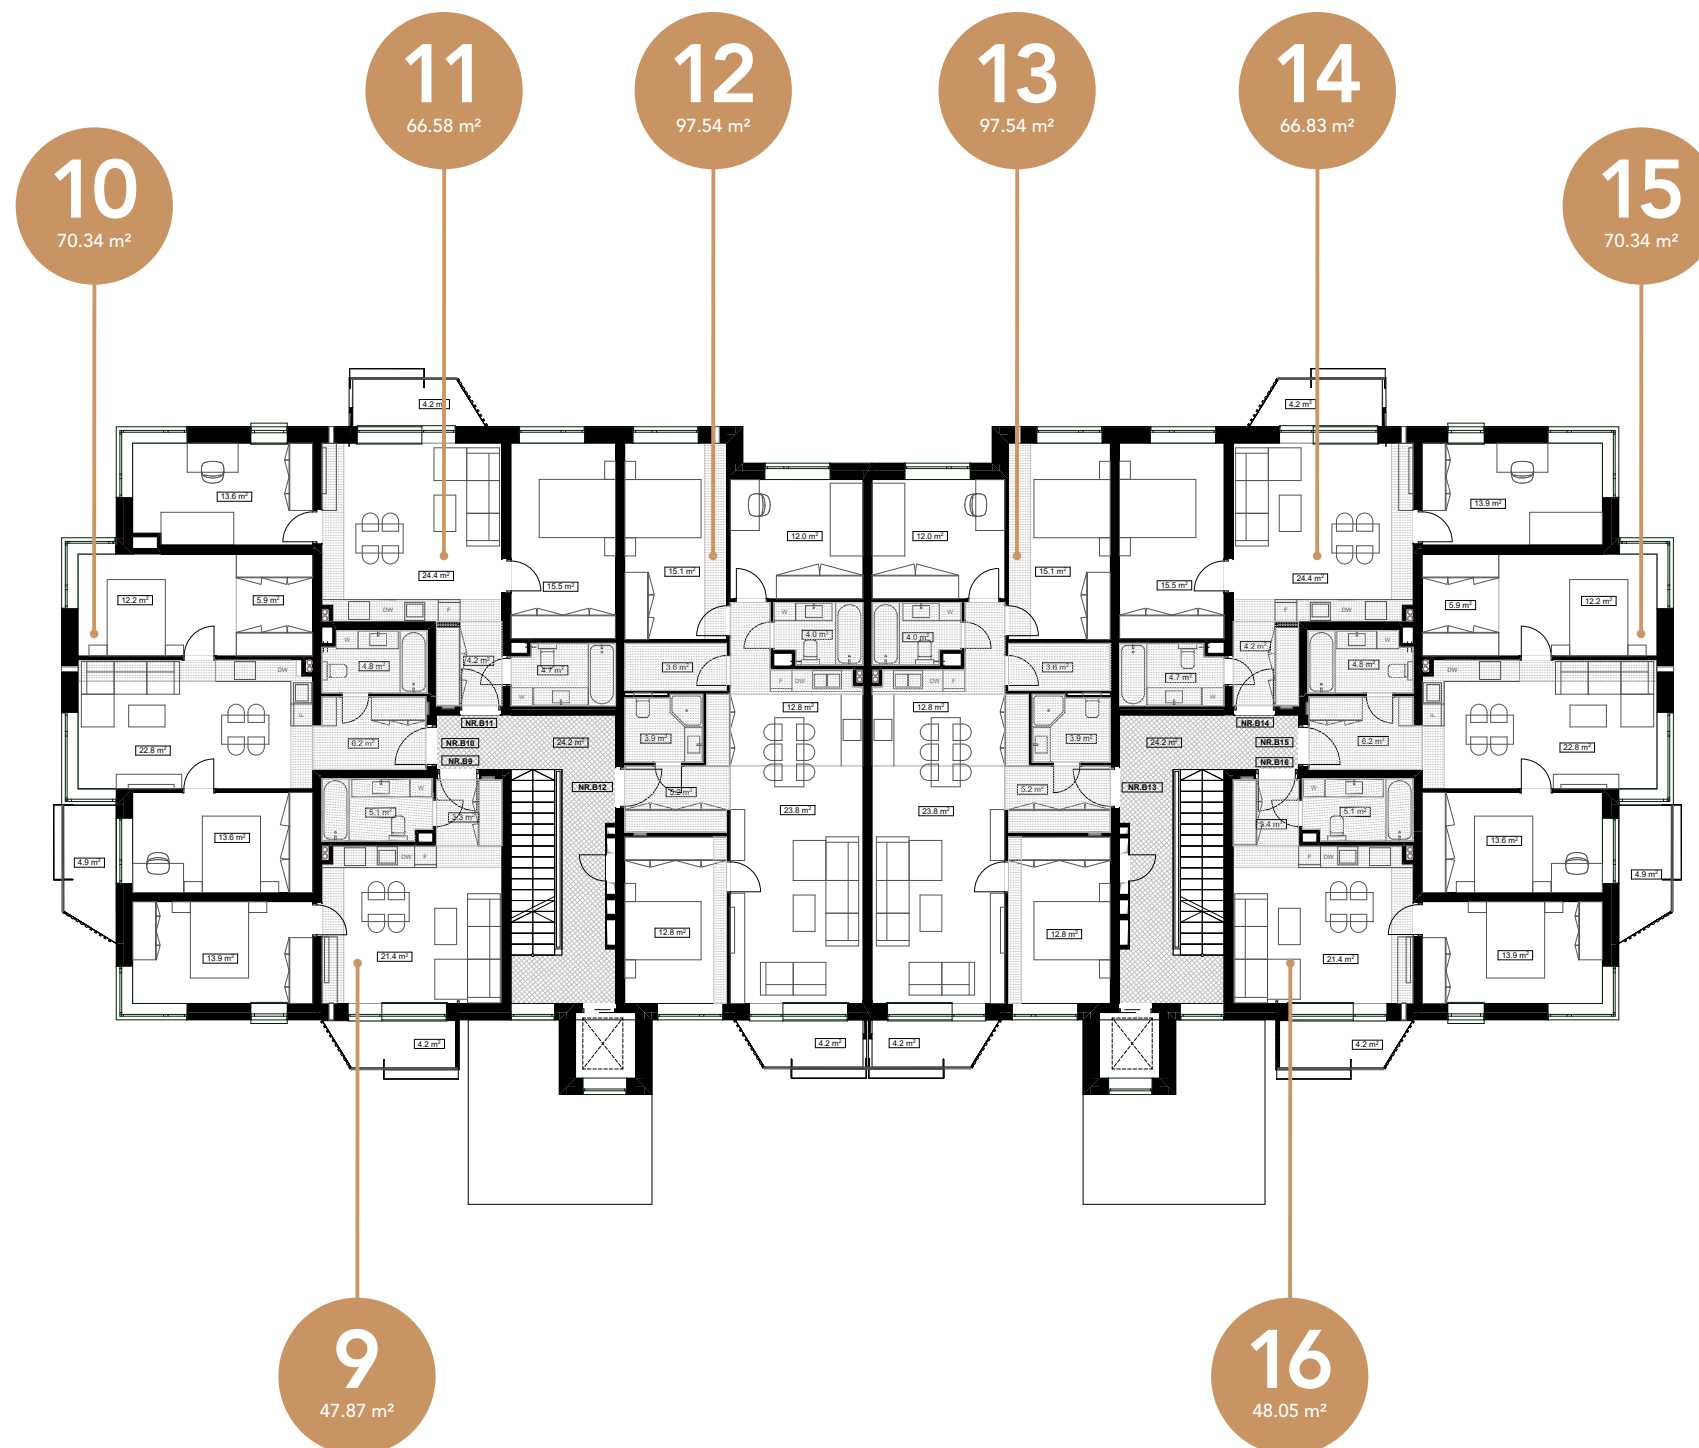

2

Stāvs / Floor / Этаж

henrijs@invego.lv
+371 28868652

rolands@oneroof.lv
+371 29123126

referra+

INVEGO

PARKA
KVARTĀLS

Bauskas 97/2