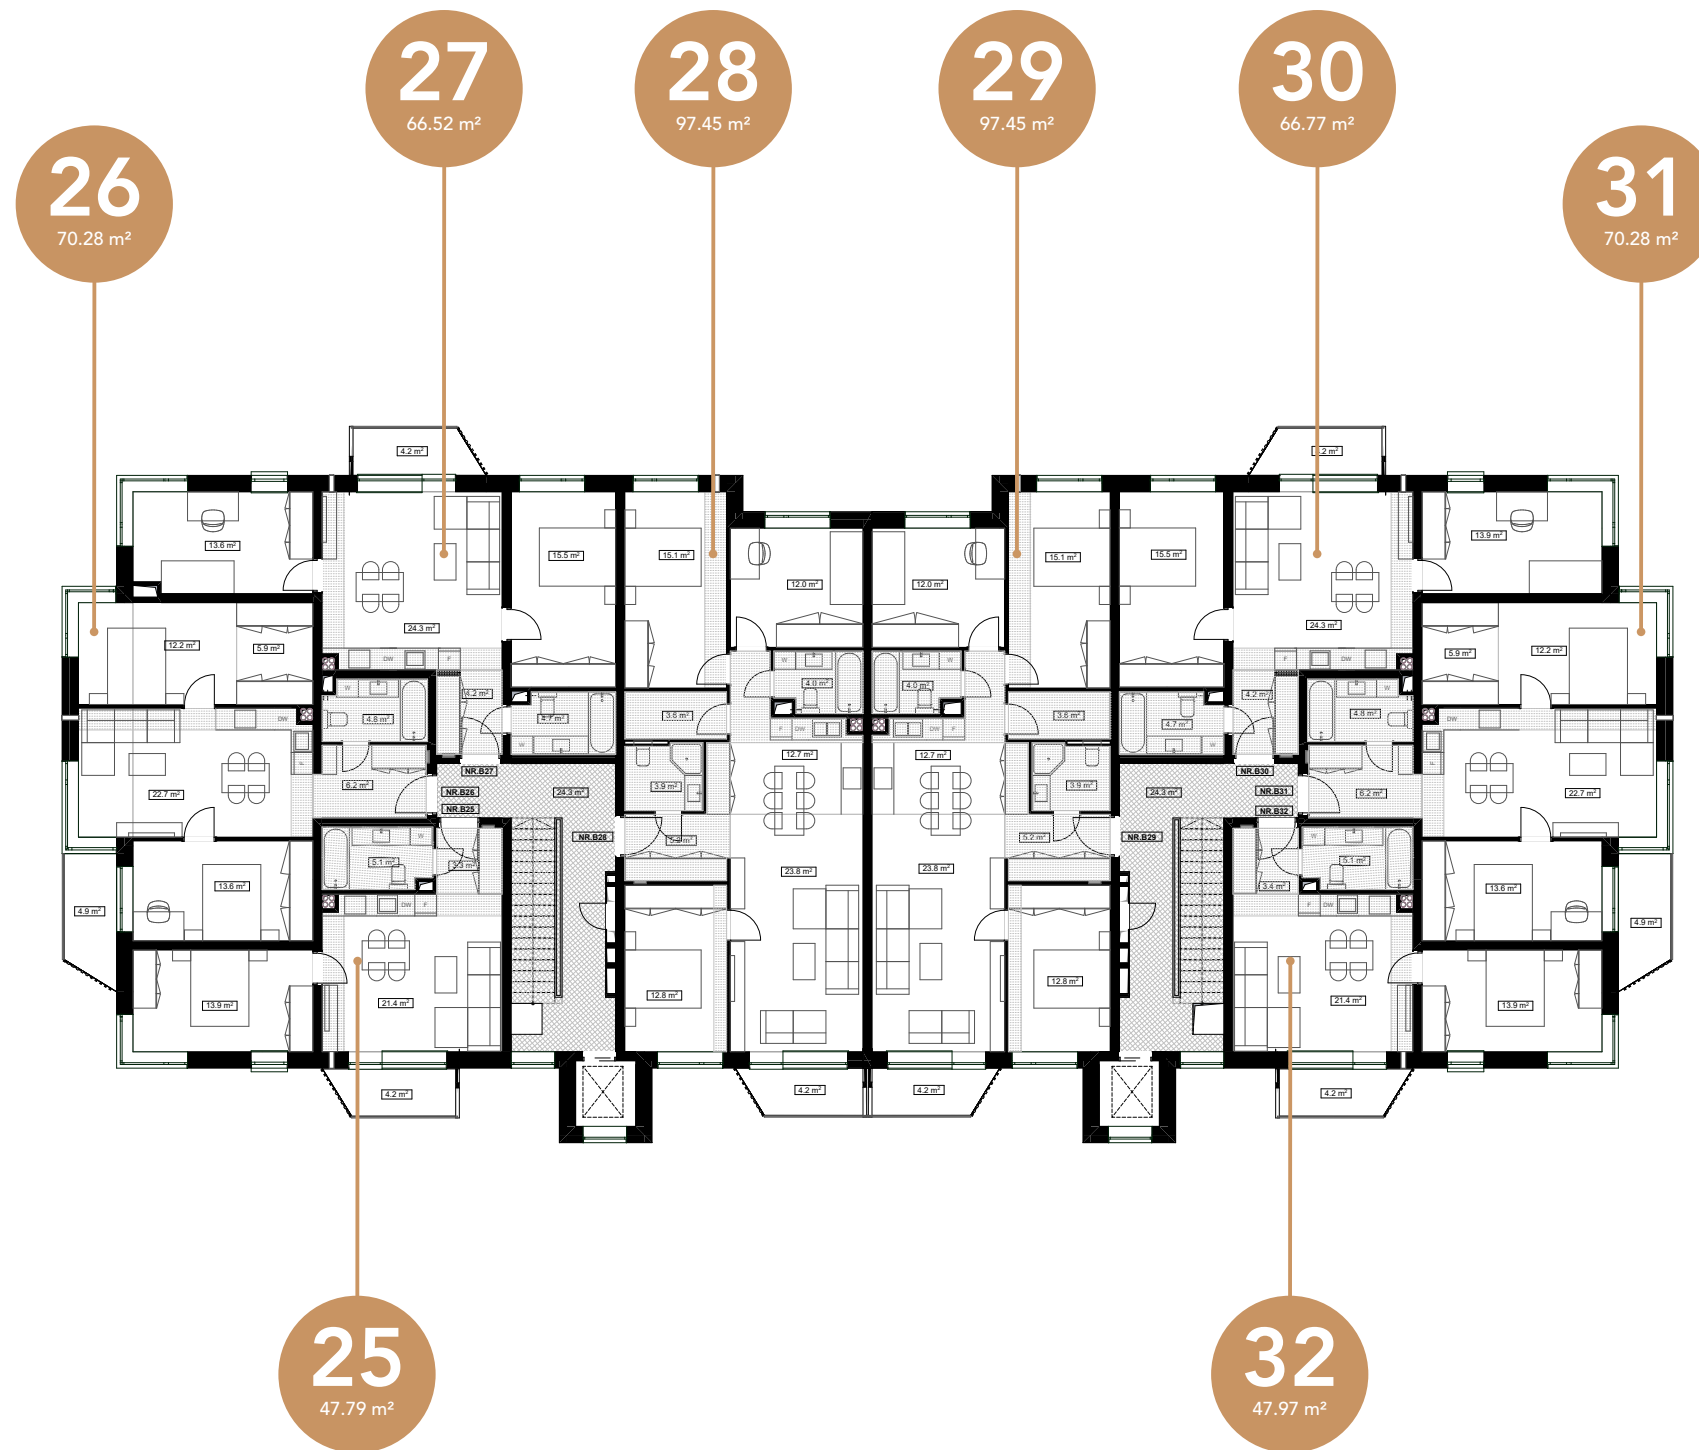

Stāvs / Floor / Этаж

henrijs@invego.lv
+371 28868652

rolands@oneroof.lv
+371 29123126

referra+

INVEGO

PARKA
KVARTĀLS

Bauskas 97/2

5