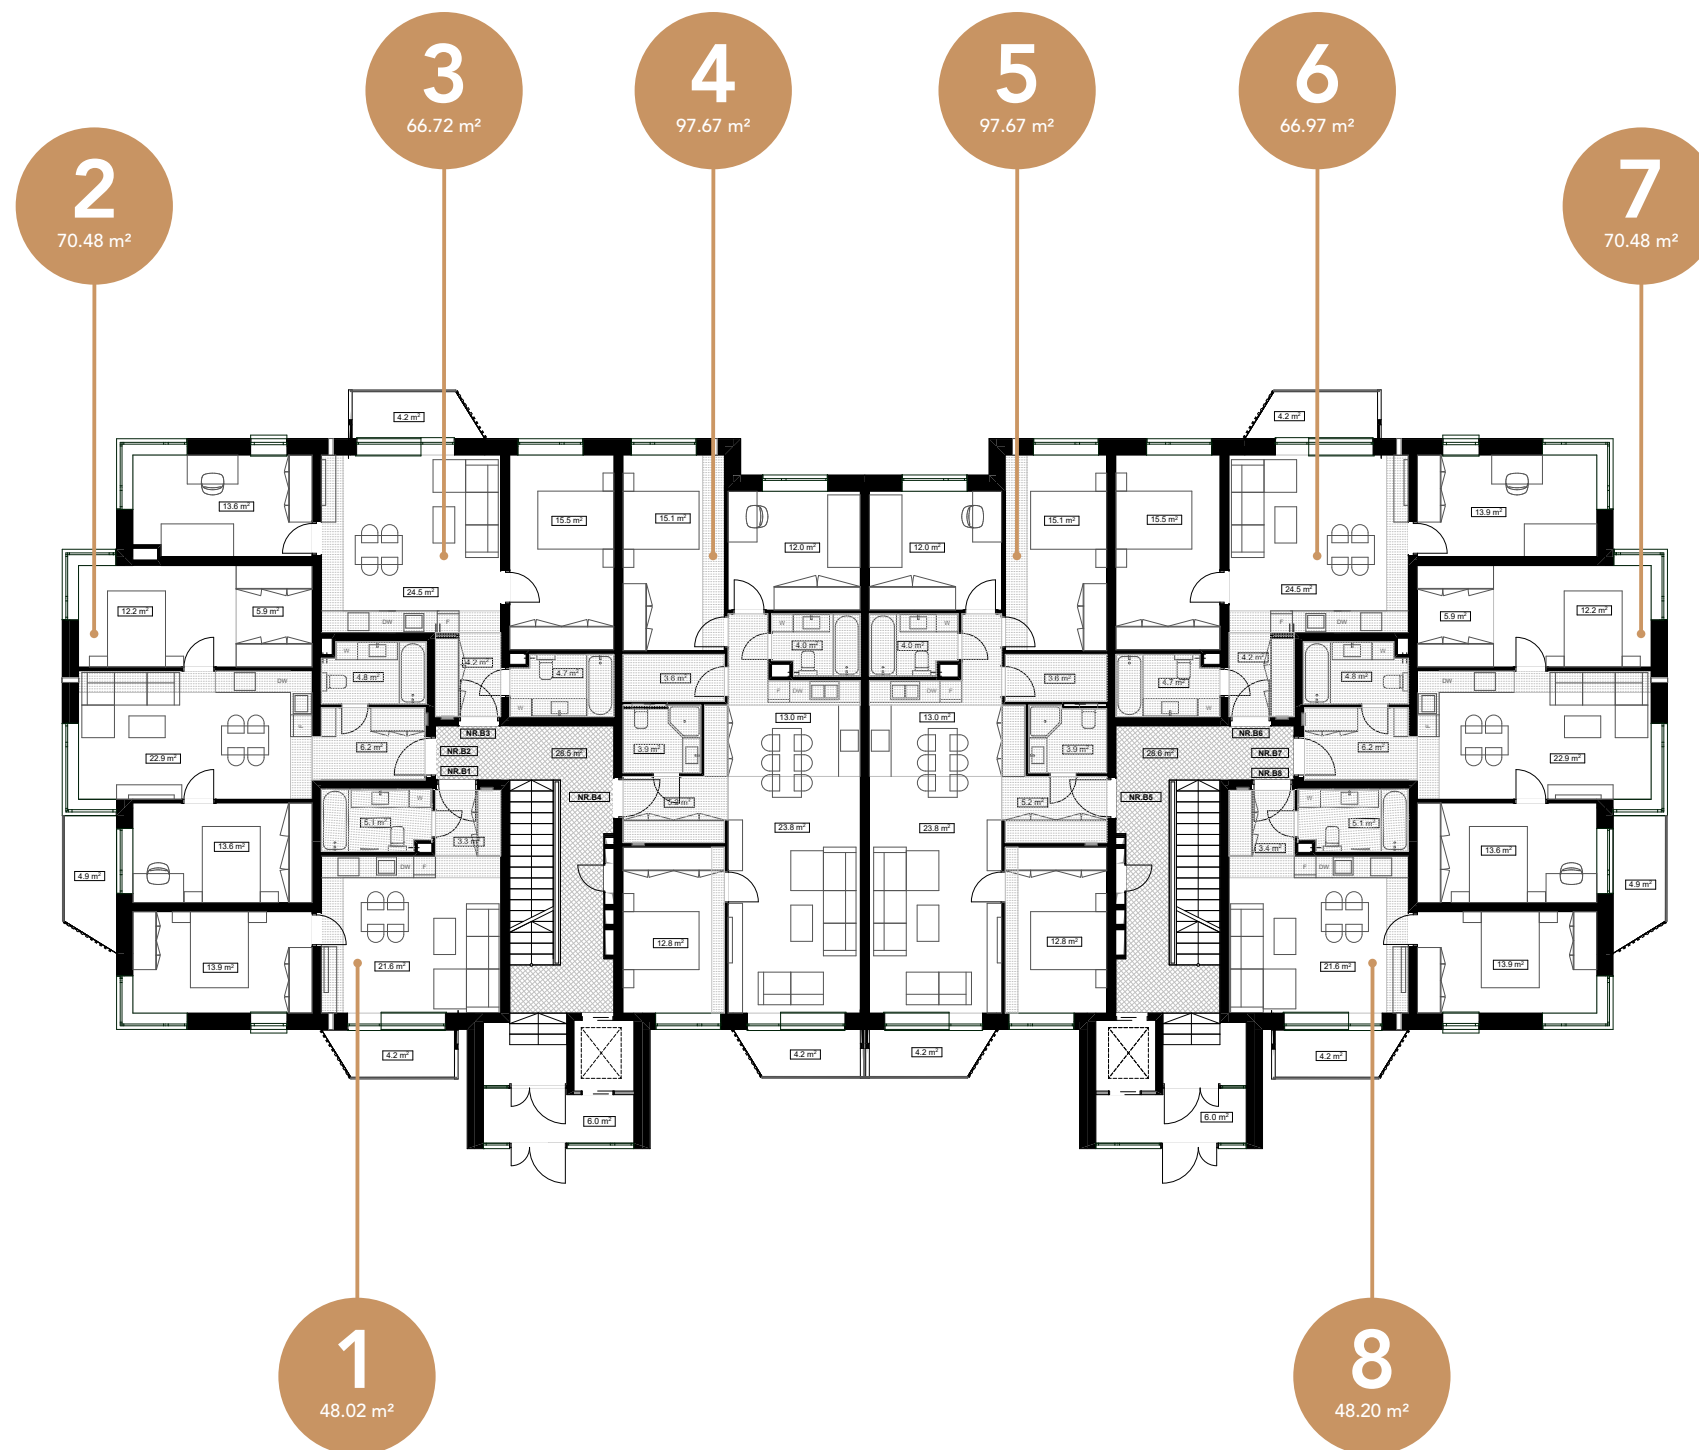

PARKA KVARTĀLS

Bauskas 97/2

1

Stāvs / Floor / Этаж

henrijs@invego.lv
+371 28868652

rolands@oneroof.lv
+371 29123126

PARKA
KVARTĀLS

Bauskas 97/2