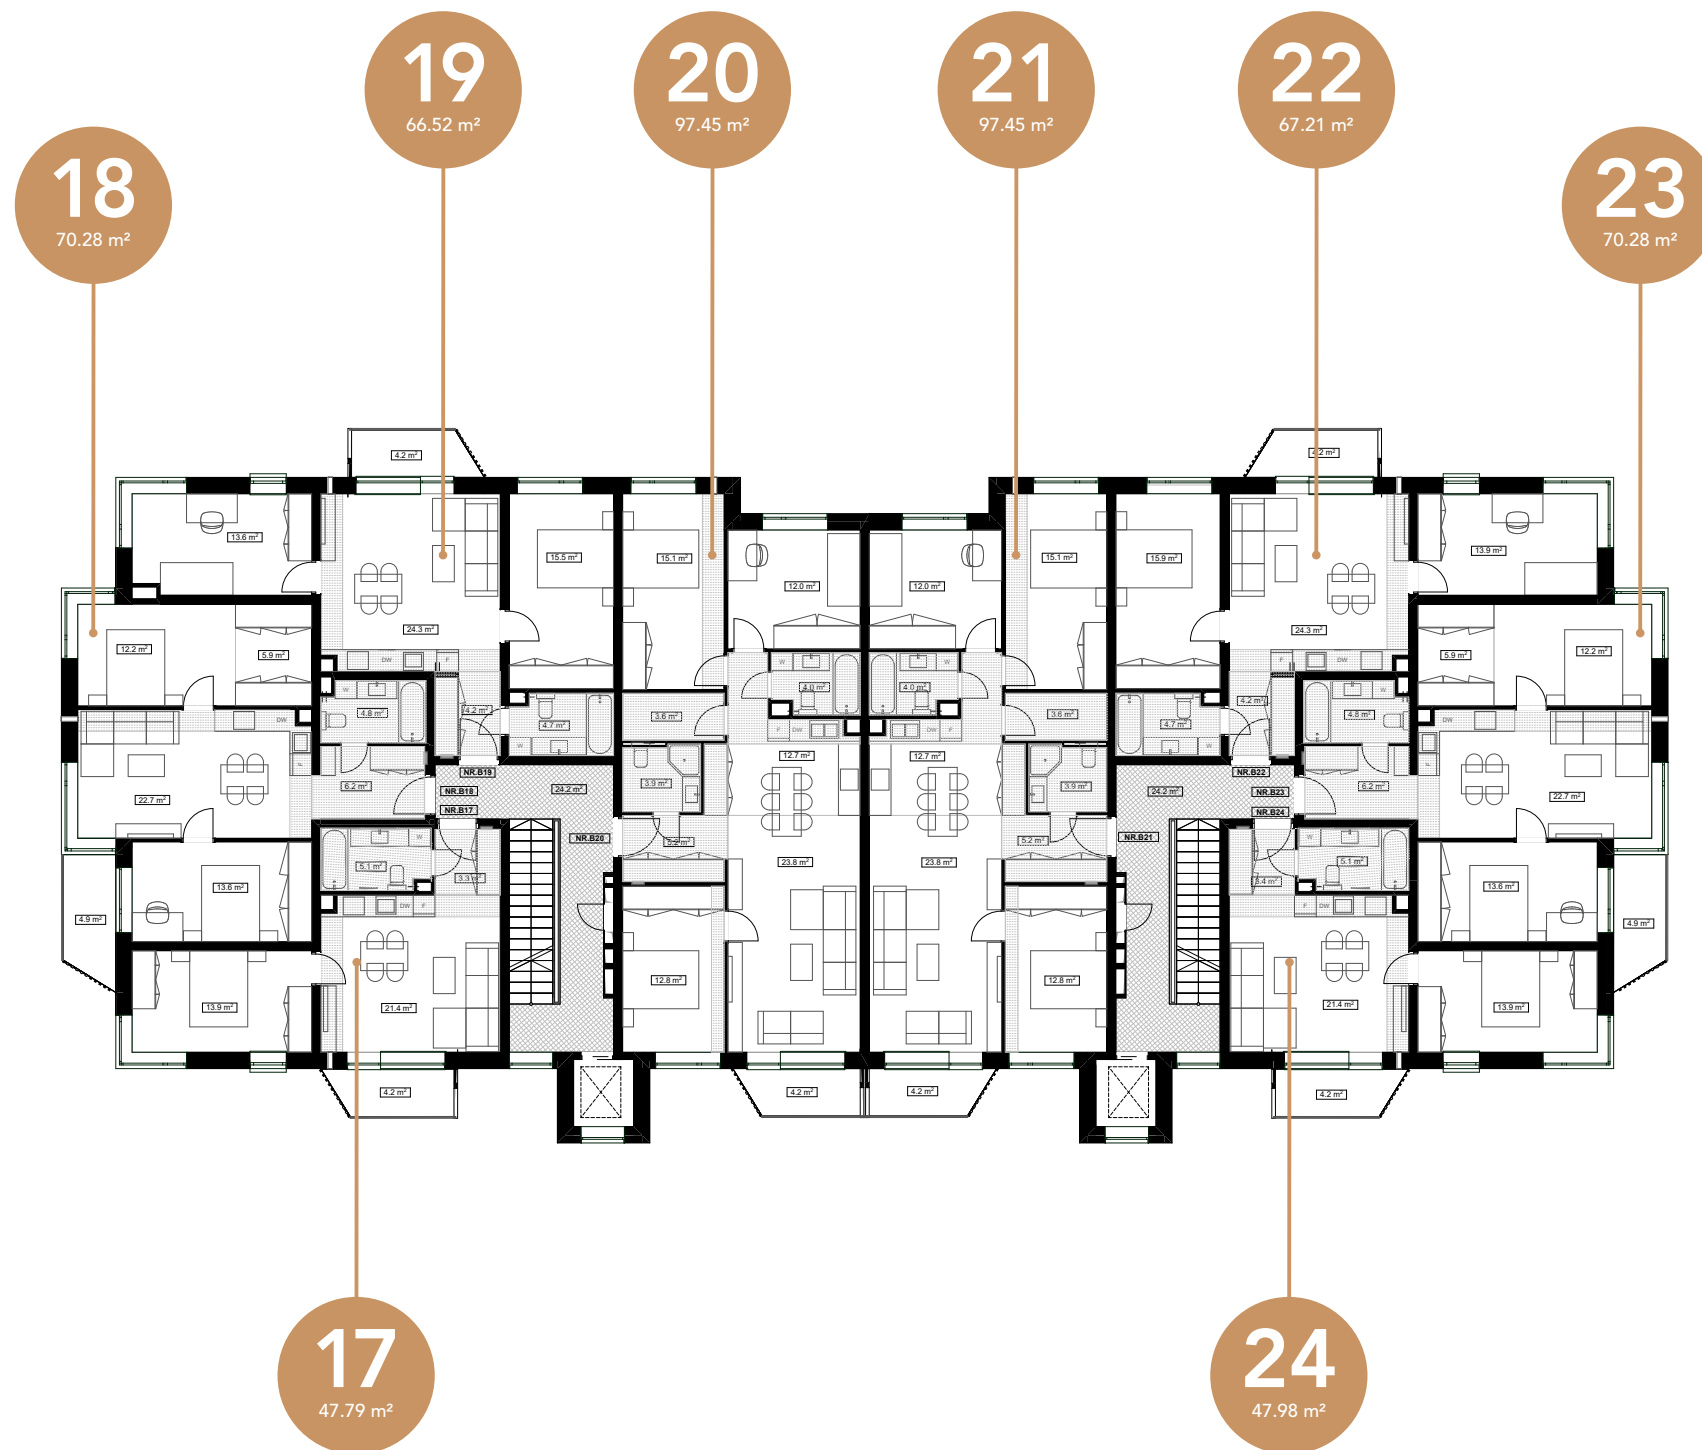

3

Stāvs / Floor / Этаж

henrijs@invego.lv
+371 28868652

rolands@oneroof.lv
+371 29123126

referra+
INVEGO

PARKA
KVARTĀLS

Bauskas 97/2

4